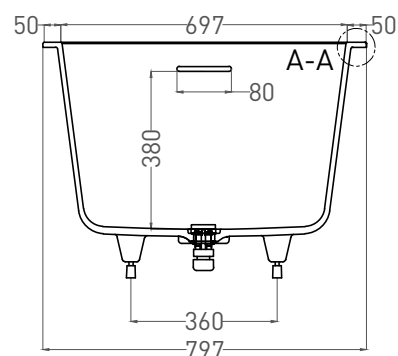

ORLANDA KIT 170x80

ВАННА ВСТРАИВАЕМАЯ 102126M

Дизайн: Salini SRL

salini
L'ANIMA DELL'ACQUA

Размеры: 1700 x 797 x 590 / 610 мм

Вес нетто / брутто: 57 / 108 кг

Объём до перелива: 237 л

Глубина до перелива: 380 мм

Материал: S-Stone

Покрытие: матовое

Цвет: RAL / белый

Комплектация: интегрированный слив-перелив, сифон, донный клапан Click-Clack в цвет изделия с логотипом Salini, регулируемые ножки до 2 см

Требуемый смеситель: настенный / напольный

Гарантия: 10 лет

Производство: Италия / Россия

Salini SRL

20122 Italia, Milano, Largo Ildefonso Schuster, 1

info@salini-srl.com

www.salini-srl.com

© Salini SRL - All rights reserved

Все права защищены. Несанкционированное копирование, публикация, полное или частичное воспроизведение запрещены.