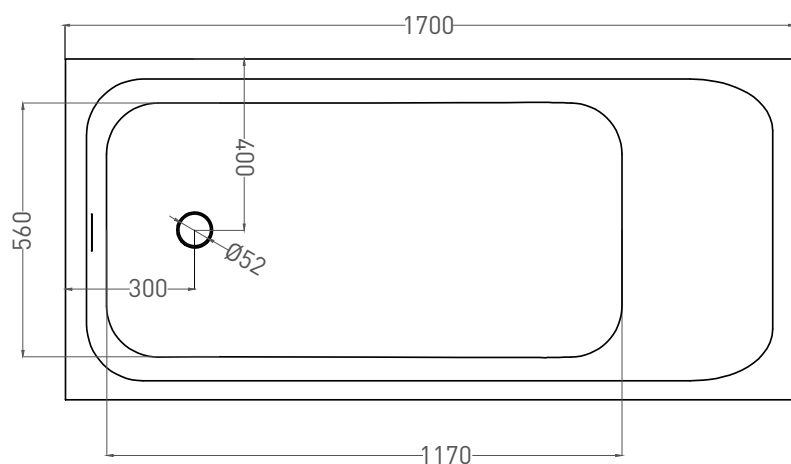

ORLANDA KIT 170x80

ВАННА ВСТРАИВАЕМАЯ 102116G / 102116M

Дизайн: Salini SRL

salini
L'ANIMA DELL'ACQUA

Размеры: 1700 x 800 x 590 / 610 мм

Вес нетто / брутто: 90 / 141 кг, 77 / 128 кг

Объём до перелива: 237 л

Глубина до перелива: 380 мм

Материал: S-Sense

Покрытие: глянцевое / матовое

Цвет: RAL / белый

Комплектация: интегрированный слив-перелив, сифон, донный клапан Click-Clack в цвет изделия с логотипом Salini, регулируемые ножки до 2 см

Требуемый смеситель: настенный / напольный

Гарантия: 10 лет

Производство: Италия / Россия

Salini SRL

20122 Italia, Milano, Largo Ildefonso Schuster, 1

info@salini-srl.com

www.salini-srl.com

© Salini SRL - All rights reserved

Все права защищены. Несанкционированное копирование, публикация, полное или частичное воспроизведение запрещены.