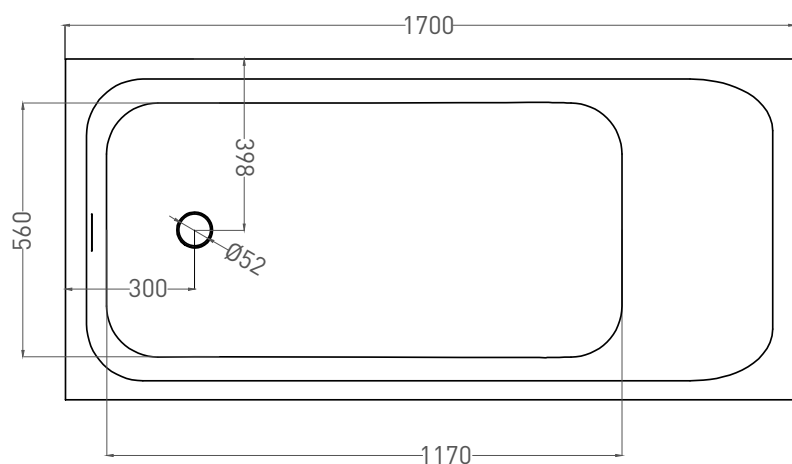

ORLANDA KIT 170x80

ВАННА ВСТРАИВАЕМАЯ 102126M

Дизайн: Salini SRL

salini
L'ANIMA DELL'ACQUA

Размеры: 1700 x 797 x 590 / 610 мм

Вес нетто / брутто: 57 / 108 кг

Объём до перелива: 237 л

Глубина до перелива: 380 мм

Материал: S-Stone

Покрытие: матовое

Цвет: RAL / белый

Комплектация: интегрированный слив-перелив, сифон, донный клапан Click-Clack в цвет изделия с логотипом Salini, регулируемые ножки до 2 см

Требуемый смеситель: настенный / напольный

Гарантия: 10 лет

Производство: Италия / Россия

Salini SRL

20122 Italia, Milano, Largo Ildefonso Schuster, 1

info@salini-srl.com

www.salini-srl.com

© Salini SRL - All rights reserved

Все права защищены. Несанкционированное копирование, публикация, полное или частичное воспроизведение запрещены.