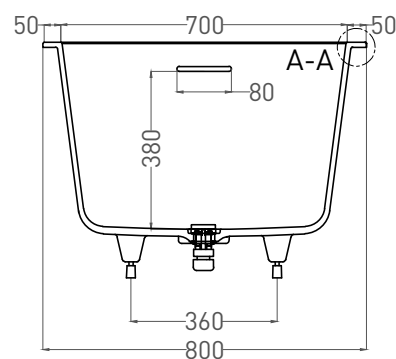

ORLANDA KIT 170x80

ВАННА ВСТРАИВАЕМАЯ 102116G / 102116M

Дизайн: Salini SRL

salini
L'ANIMA DELL'ACQUA

Размеры: 1700 x 800 x 590 / 610 мм

Вес нетто / брутто: 90 / 141 кг, 77 / 128 кг

Объём до перелива: 237 л

Глубина до перелива: 380 мм

Материал: S-Sense

Покрытие: глянцевое / матовое

Цвет: RAL / белый

Комплектация: интегрированный слив-перелив, сифон, донный клапан Click-Clack в цвет изделия с логотипом Salini, регулируемые ножки до 2 см

Требуемый смеситель: настенный / напольный

Гарантия: 10 лет

Производство: Италия / Россия

Salini SRL

20122 Italia, Milano, Largo Ildefonso Schuster, 1

info@salini-srl.com

www.salini-srl.com

© Salini SRL - All rights reserved

Все права защищены. Несанкционированное копирование, публикация, полное или частичное воспроизведение запрещены.