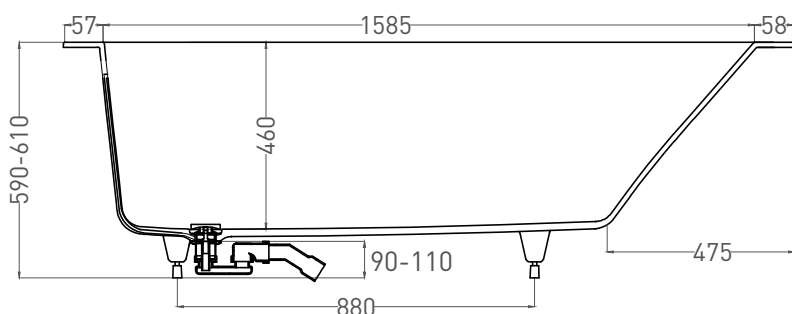

ORLANDA KIT 170x80

ВАННА ВСТРАИВАЕМАЯ 102126M

Дизайн: Salini SRL

salini
L'ANIMA DELL'ACQUA

Размеры: 1700 x 797 x 590 / 610 мм

Вес нетто / брутто: 57 / 108 кг

Объём до перелива: 237 л

Глубина до перелива: 380 мм

Материал: S-Stone

Покрытие: матовое

Цвет: RAL / белый

Комплектация: интегрированный слив-перелив, сифон, донный клапан Click-Clack в цвет изделия с логотипом Salini, регулируемые ножки до 2 см

Требуемый смеситель: настенный / напольный

Гарантия: 10 лет

Производство: Италия / Россия

Salini SRL

20122 Italia, Milano, Largo Ildefonso Schuster, 1

info@salini-srl.com

www.salini-srl.com

© Salini SRL - All rights reserved

Все права защищены. Несанкционированное копирование, публикация, полное или частичное воспроизведение запрещены.