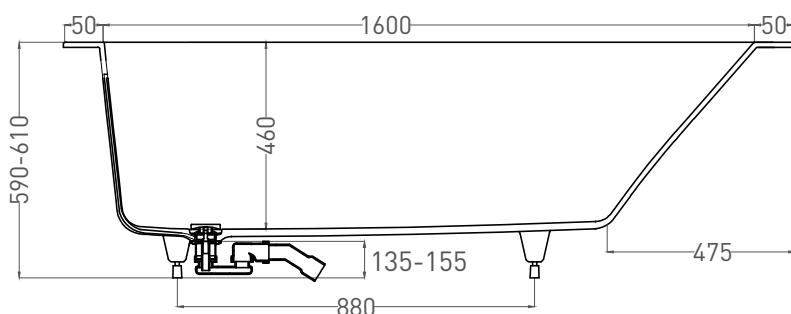

ORLANDA KIT 170x80

ВАННА ВСТРАИВАЕМАЯ 102116G / 102116M

Дизайн: Salini SRL

salini
L'ANIMA DELL'ACQUA

Размеры: 1700 x 800 x 590 / 610 мм

Вес нетто / брутто: 90 / 141 кг, 77 / 128 кг

Объём до перелива: 237 л

Глубина до перелива: 380 мм

Материал: S-Sense

Покрытие: глянцевое / матовое

Цвет: RAL / белый

Комплектация: интегрированный слив-перелив, сифон, донный клапан Click-Clack в цвет изделия с логотипом Salini, регулируемые ножки до 2 см

Требуемый смеситель: настенный / напольный

Гарантия: 10 лет

Производство: Италия / Россия

Salini SRL

20122 Italia, Milano, Largo Ildefonso Schuster, 1

info@salini-srl.com

www.salini-srl.com

© Salini SRL - All rights reserved

Все права защищены. Несанкционированное копирование, публикация, полное или частичное воспроизведение запрещены.